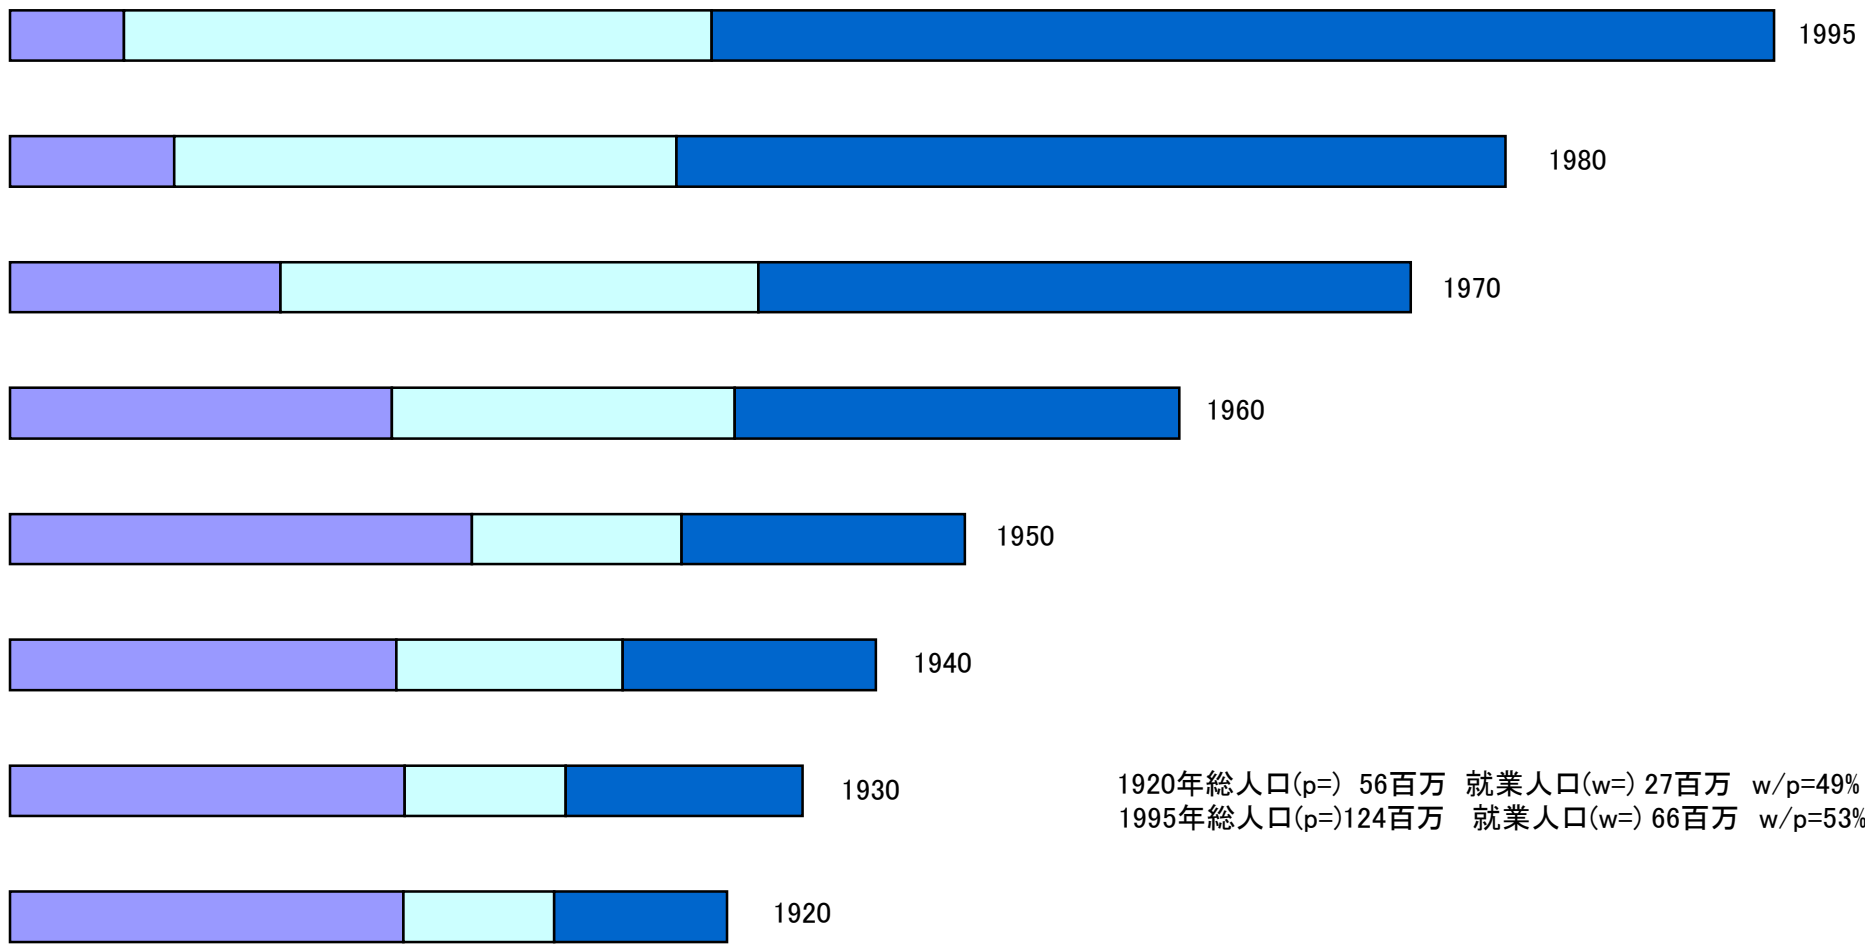

就業人口構成

1920年総人口(p=) 56百万 就業人口(w=) 27百万 w/p=49%
1995年総人口(p=)124百万 就業人口(w=) 66百万 w/p=53%

■ 第1次 □ 第2次 ■ 第3次